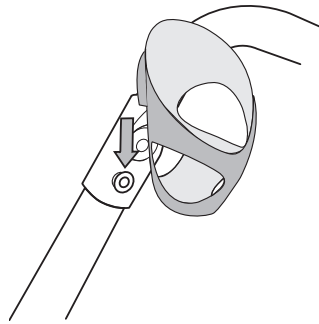

JOO LZ® Positive Design

Designed in The Netherlands

GEBRUIKSAANWIJZING JOOLZ GEO - BEKERHOUDER
INSTRUCTION MANUAL JOOLZ GEO - CUP HOLDER
GEBRAUCHSANWEISUNG JOOLZ GEO - BECHERHALTER
ISTRUZIONI PER L'USO JOOLZ GEO - PORTA BEVANDE

JOO LZ GEO